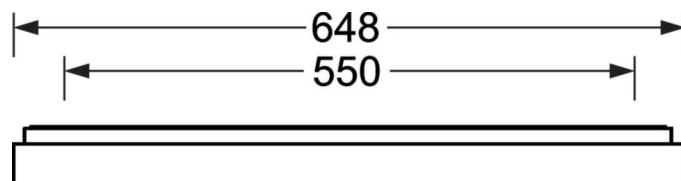

Настенный и потолочный светильник - рассеиватель микропризматический - прямой свет

Корпус из стального листа с порошковым напылением, прямоугольное сечение; встроенный монтажный щиток для простой и удобной установки; Цвет корпуса белый стандартный для электротехники RAL 9016; стекло с микропризматическим рельефом, технология "Multilayer", Распределение света прямой свет через рассеиватель микропризматический из ПММА, черной микрорешеткой, равномерный отраженный свет через опаловое стекло из ПММА. подходит для рабочих мест за дисплеем, при угле выше 65° меньше 3000 кд. на 1 кв. м; защита от слепящих лучей по всем направлениям согласно действующему стандарту DIN-EN 12464-1, UGR (4H/8H) 18.6. Удобное подключение к сети, прямо на поверхности светильника, с колпачком для клеммы; настройки ETM можно легко изменять на поверхности светильника. Подключение к сети через 5-полюсную присоединительную клемму втычного контакта..

параметры

номер заказа	65755014170
код EAN	4020863495436
номер таможенного тарифа	94051190
Знак прохождения контроля	IP 20, класс защиты I, для рабочих мест за дисплеем 65° < 3000, ENEC10 VDE, F, Indoor, CE
Степень ударопрочности IK	IK03
Температура окружающая	ta 25°C
Гарантийный срок	5 лет
Государственные программы поддержки	BEG - государственные субсидии для энергосберегающих зданий (действительна только для Германии)

электротехника

Балласт	Электронный драйвер Multilumen, 4-шага (1 штука)
Мощность системы	13W-7W
сетевое напряжение	230V/50Hz
автоматический предохранитель (пусковой ток)	45 штук/B10, 73 штук/B16, 71 штук/C10, 113 штук/C16
класс энергосбережения/Источник света	C

DEEP-LINK

<https://www.regiolum.de/ru/article/65755014170>